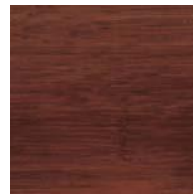

# CROWNBAMBOO® COLOUR SHEET FOR STAINED BAMBOO FLOORING

1\_cointreau

2\_charcoal

3\_praline

4\_terracotta

5\_sienna

6\_caramel

7\_pistacho

8\_pastis

10\_fushia

10\_turquoise

11\_maple

12\_aubergine

13\_WHITE

14\_chestnut

15\_mustardyellow

16\_ranchgreen

17\_orangeleather

18\_gold

19\_black

20\_champagne

21\_mahogany

22\_antiquebronze

23\_darkoak